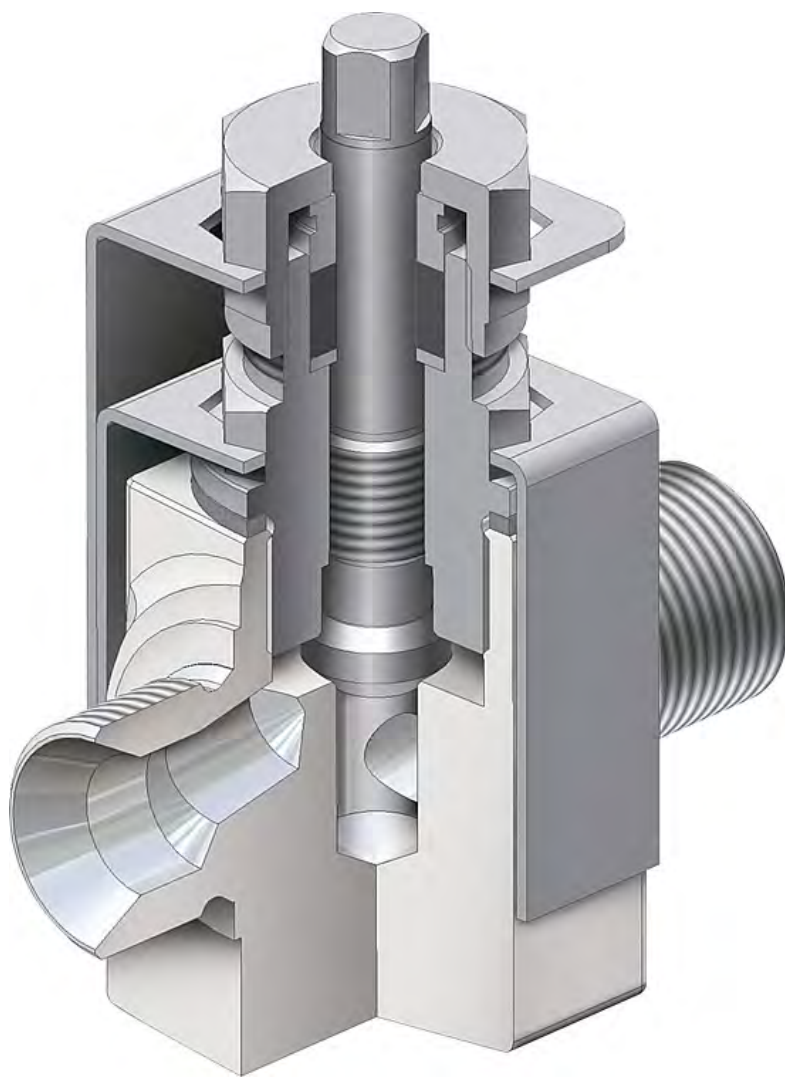

Топливный клапан серии S475

Любой топливный клапан – это неотъемлемая и важная часть конструкции машины. Запорно регулирующий клапан относится к запорной арматуре, которая представлена в нашей компании в полном ассортименте.

К запорной арматуре можно отнести такие клапаны, как клапан вентиляции топливного бака, своевременно сбрасывающий излишнее скопление газов, клапан топливного фильтра, отвечающий за работу насоса в целом, клапан электромагнитный топливный или обратный клапан топливного насоса и топливной системы в целом.

Очевидно, что клапан топливного фильтра должен быть надёжным прочным и долговечным. Мы изготавливаем детали и оборудование только из качественных, надёжных и высокотехнологичных материалов. Клапан вентиляции топливного бака от компании As Schneider будет служить Вам долго и надёжно.

Топливный клапан

Идеально подходят для некачественного топлива с большим процентом примесей. Снабжены уплотнением из графита для высоких температур. Заднее расположение уплотнения позволяет менять его без проблем.

Сертификаты

Lloyds Register of Shipping
Det Norske Veritas
Bureau Veritas
TV