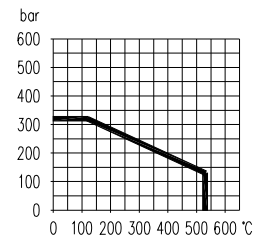

По запросу

Конденсатоотводчики
приваренные
к запорному клапану

Конденсатоотводчики с
соединительной
муфтой

1 1.5415 / 1.7335
2 1.7380

PN 320

Тип	Подключение [мм]				Номинальная вместимость [см³]	Материал ¹⁾	Номер заказа
	D 1	S 1	D 2	S 2			
DIN 19 211-9C ²⁾	24,0	7,1	24,0	7,1	20	1.5415	S007.51.600.26
						1.7380	S007.51.500.26
						1.7335	S007.51.400.26
PN 320	33,7	4,5	21,3	3,6	35	1.5415	S007.51.780.02
						1.7335	S007.51.680.02
PN 400	21,3	3,6	21,3	3,6	20	1.5415	S007.51.600.16
						1.7335	S007.51.400.16

- Модели со специальным подключением и прочими материалами (напр. 1.4571) по запросу

1) По запросу заводской сертификат 3.1 по EN 10 204

2) Размер 8 по запросу