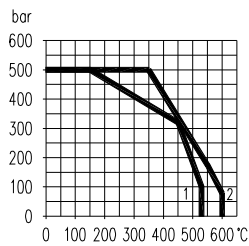

Конденсатоотводчики
приваренные
к запорному клапану

Конденсатоотводчики с
соединительной
муфтой

PN 500 (DIN 19 211-9C)

1 1.5415 / 1.7335
2 1.7380