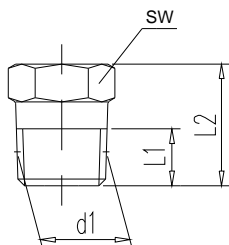

Принадлежности	Подключение			SW	Материал	Номер заказа
	d 1	L 1 [mm]	L 2 [mm]			
Вентиль-воздушник Присоединение для трубки Ø 7 мм	1/4 NPT	10,2	32	17	1.4571	S312.09.207.12

Детали арматуры	Подключение			SW	Материал	Номер заказа
	d 1	L 1 [mm]	L 2 [mm]			
Вентиль-воздушник	1/4 NPT	10,2	34	19	1.4404	S312.09.405.12
	1/2 NPT	13,6	34	22	1.4404	S312.09.405.14

Детали арматуры	Подключение			SW	Материал	Номер заказа.
	d 1	L 1 [mm]	L 2 [mm]			
Вентиль-воздушник	1/4 NPT	10,2	28	14	1.4404	S312.09.405.02
	1/2 NPT	13,6	32	22	1.4404	S312.09.405.04

Принадлежности	Подключение			SW	Материал	Номер заказа
	d 1	L 1 [mm]	L 2 [mm]			
Запорный винт	1/4 NPT	10,2	22	14	1.0501	S006.14.141.01
					1.4404	S006.14.441.01
	1/2 NPT	13,6	29	22	1.0501	S006.14.141.03
					1.4404	S006.14.441.03