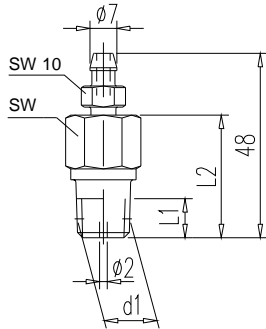

Принадлежности	Подключение			SW	Материал	Номер заказа
	d 1	L 1 [mm]	L 2 [mm]			
Вентиль-воздушник Присоединение для трубки Ø 7 мм	1/4 NPT	10,2	32	17	1.4571	S312.09.207.12

Детали арматуры	Подключение			SW	Материал	Номер заказа
	d 1	L 1 [mm]	L 2 [mm]			
Вентиль-воздушник	1/4 NPT	10,2	34	19	1.4404	S312.09.405.12
	1/2 NPT	13,6	34	22	1.4404	S312.09.405.14

Детали арматуры	Подключение			SW	Материал	Номер заказа.
	d 1	L 1 [mm]	L 2 [mm]			
Вентиль-воздушник	1/4 NPT	10,2	28	14	1.4404	S312.09.405.02
	1/2 NPT	13,6	32	22	1.4404	S312.09.405.04

Принадлежности	Подключение			SW	Материал	Номер заказа
	d 1	L 1 [mm]	L 2 [mm]			
Запорный винт	1/4 NPT	10,2	22	14	1.0501	S006.14.141.01
					1.4404	S006.14.441.01
	1/2 NPT	13,6	29	22	1.0501	S006.14.141.03
					1.4404	S006.14.441.03