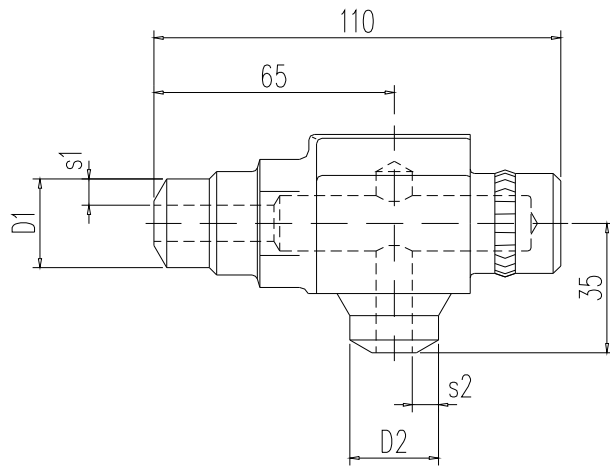

Принадлежности	Подключение			SW	Материал	Номер заказа
	d 1	L 1 [mm]	L 2 [mm]			
Вентиль-воздушник Присоединение для трубки Ø 7 мм	1/4 NPT	10,2	32	17	1.4571	S312.09.207.12

Детали арматуры	Подключение			SW	Материал	Номер заказа
	d 1	L 1 [mm]	L 2 [mm]			
Вентиль-воздушник	1/4 NPT	10,2	34	19	1.4404	S312.09.405.12
	1/2 NPT	13,6	34	22	1.4404	S312.09.405.14

Детали арматуры	Подключение			SW	Материал	Номер заказа.
	d 1	L 1 [mm]	L 2 [mm]			
Вентиль-воздушник	1/4 NPT	10,2	28	14	1.4404	S312.09.405.02
	1/2 NPT	13,6	32	22	1.4404	S312.09.405.04

Принадлежности	Подключение			SW	Материал	Номер заказа
	d 1	L 1 [mm]	L 2 [mm]			
Запорный винт	1/4 NPT	10,2	22	14	1.0501	S006.14.141.01
					1.4404	S006.14.441.01
	1/2 NPT	13,6	29	22	1.0501	S006.14.141.03
					1.4404	S006.14.441.03