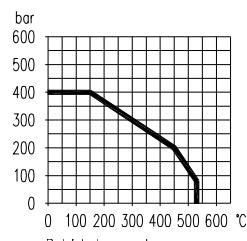

По запросу

Конденсатоотводчики
приваренные
к запорному клапану

Конденсатоотводчики с
соединительной
муфтой

1 1.5415 / 1.7335
2 1.7380

PN 400

Тип	Подключение [мм]				Номинальная вместимость [см³]	Материал ¹⁾	Номер заказа
	D 1	S 1	D 2	S 2			
DIN 19 211-9C ²⁾	24,0	7,1	24,0	7,1	20	1.5415	S007.51.600.26
						1.7380	S007.51.500.26
						1.7335	S007.51.400.26
PN 320	33,7	4,5	21,3	3,6	35	1.5415	S007.51.780.02
						1.7335	S007.51.680.02
PN 400	21,3	3,6	21,3	3,6	20	1.5415	S007.51.600.16
						1.7335	S007.51.400.16

- Модели со специальным подключением и прочими материалами (напр. 1.4571) по запросу

1) По запросу заводской сертификат 3.1 по EN 10 204

2) Размер 8 по запросу