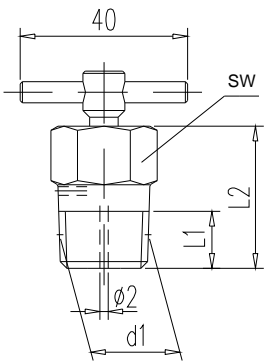

Принадлежности	Подключение			SW	Материал	Номер заказа
	d 1	L 1 [mm]	L 2 [mm]			
Вентиль-воздушник Присоединение для трубки Ø 7 мм	1/4 NPT	10,2	32	17	1.4571	S312.09.207.12

Детали арматуры	Подключение			SW	Материал	Номер заказа
	d 1	L 1 [mm]	L 2 [mm]			
Вентиль-воздушник	1/4 NPT	10,2	34	19	1.4404	S312.09.405.12
	1/2 NPT	13,6	34	22	1.4404	S312.09.405.14

Детали арматуры	Подключение			SW	Материал	Номер заказа.
	d 1	L 1 [mm]	L 2 [mm]			
Вентиль-воздушник	1/4 NPT	10,2	28	14	1.4404	S312.09.405.02
	1/2 NPT	13,6	32	22	1.4404	S312.09.405.04

Принадлежности	Подключение			SW	Материал	Номер заказа
	d 1	L 1 [mm]	L 2 [mm]			
Запорный винт	1/4 NPT	10,2	22	14	1.0501	S006.14.141.01
					1.4404	S006.14.441.01
	1/2 NPT	13,6	29	22	1.0501	S006.14.141.03
					1.4404	S006.14.441.03