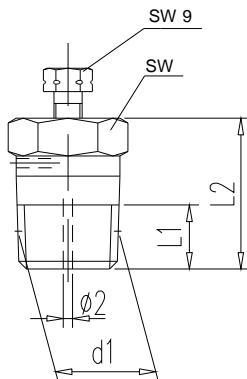

Принадлежности	Подключение			SW	Материал	Номер заказа
	d 1	L 1 [mm]	L 2 [mm]			
Вентиль-воздушник Присоединение для трубки Ø 7 мм	1/4 NPT	10,2	32	17	1.4571	S312.09.207.12

Детали арматуры	Подключение			SW	Материал	Номер заказа
	d 1	L 1 [mm]	L 2 [mm]			
Вентиль-воздушник	1/4 NPT	10,2	34	19	1.4404	S312.09.405.12
	1/2 NPT	13,6	34	22	1.4404	S312.09.405.14

Детали арматуры	Подключение			SW	Материал	Номер заказа.
	d 1	L 1 [mm]	L 2 [mm]			
Вентиль-воздушник	1/4 NPT	10,2	28	14	1.4404	S312.09.405.02
	1/2 NPT	13,6	32	22	1.4404	S312.09.405.04

Принадлежности	Подключение			SW	Материал	Номер заказа
	d 1	L 1 [mm]	L 2 [mm]			
Запорный винт	1/4 NPT	10,2	22	14	1.0501	S006.14.141.01
					1.4404	S006.14.441.01
	1/2 NPT	13,6	29	22	1.0501	S006.14.141.03
					1.4404	S006.14.441.03